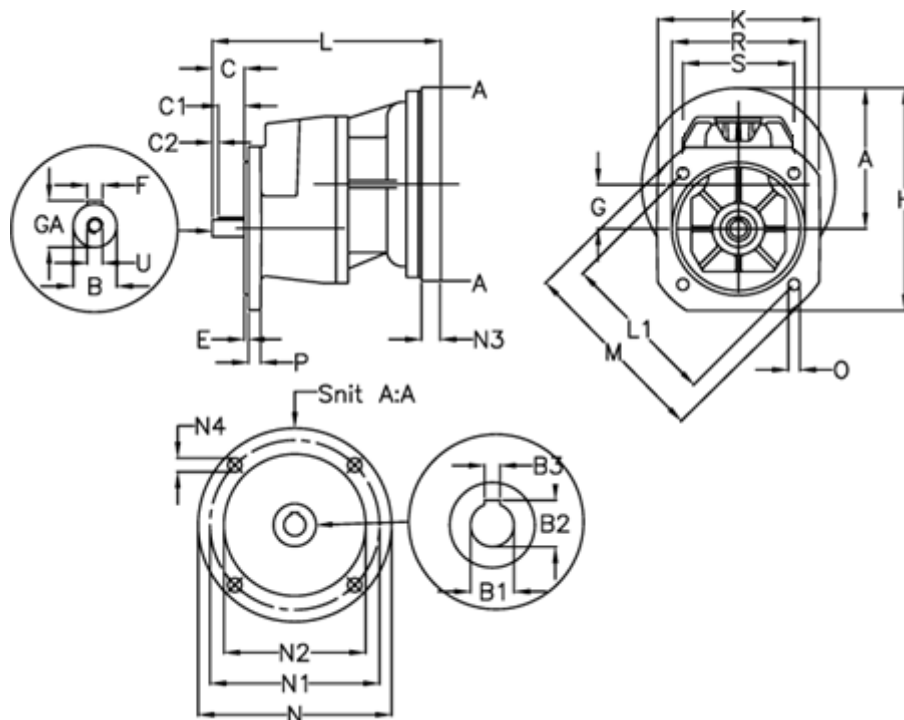

Varenummer: 40550400722430
 Beskrivelse: Tandhjulsgeaer S401F-7,2-P80B5

Mål

A = 154.7	E = 4.0	M = 250.0	R = 180
B = 28	F = 8x7x50	N = 200	S = 155
B1 = 19	G = 61.7	N1 = 165	U = M8
B2 = 21.8	GA = 31.0	N2 = 130	
B3 = 6	H = 259.7	N3 = -	
C = 60	K = 210	N4 = M10x12	
C1 = 50	L = 294	O = 14.0	
C2 = 5	L1 = 215.0	P = 12	